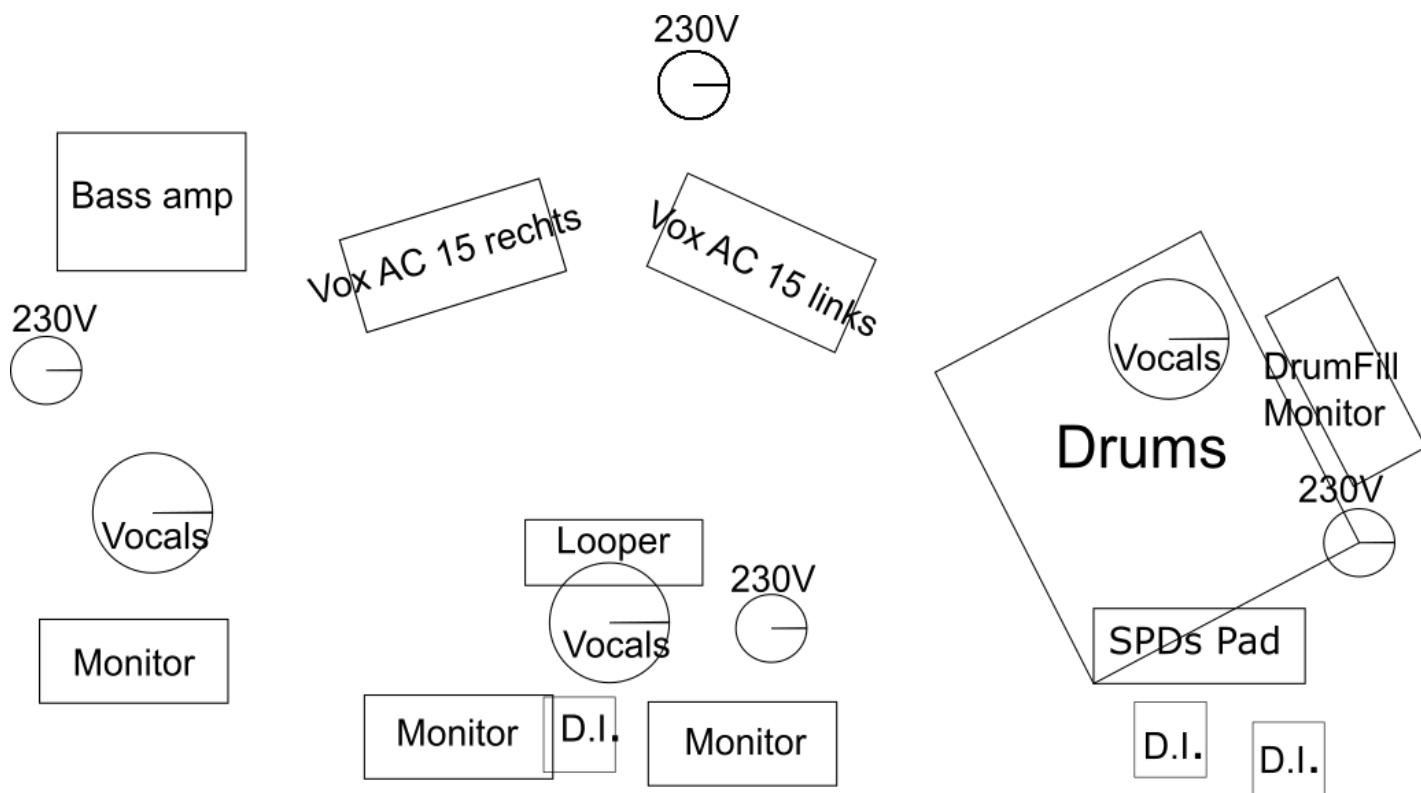

## PA:

Kräftig, klar und der Raumgröße angemessen. Mischpult in professioneller Qualität mit ausreichend Kanälen (siehe unten), Siderack mit EQ, Kompressoren (3x Vocals, 1x Gitarre (Stereo), 1x Bass, 1x Drums, 1x Looper, 1xFx) 1x Reverb, 1x Delay)

## MONITOR:

Ebenfalls kräftig und klar: 4x Front, 1x Drumfill

## BACKLINE:

Das Drumset kann auch im Notfall auf der anderen Seite stehen!  
Bitte Hilfe bei Auf- und Abbau.  
Banner aufhängen 3x2m mit Ösen und Seil dran.

## LIGHTS:

Alle Positionen auf der Bühne sollen gut ausgeleuchtet sein!